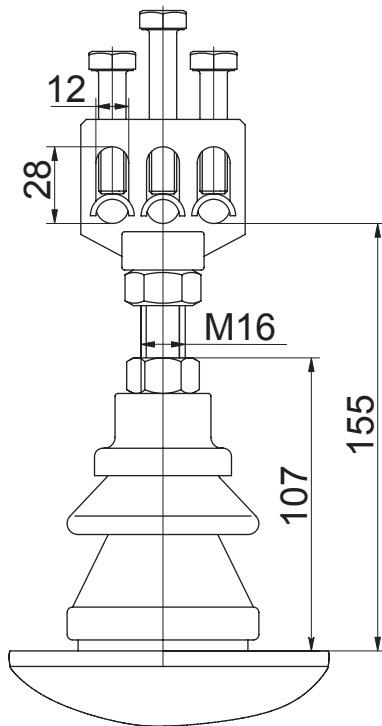

ввод НН на номинальный ток 630 А

Вводы НН для трансформаторов серий ТМГ, ТМГ11, ТМГМШ, ТМГ13

С контактными зажимами

ввод НН на номинальный ток 1000 А

ввод НН на номинальный ток 1600 А

ввод НН на номинальный ток 2500 А

Вводы НН для трансформаторов серии ТМНН, ТМННГ

с контактными зажимами

ввод НН на
номинальный ток 250 А

ввод НН на
номинальный ток 400 А

ввод НН на
номинальный ток 630 А

ввод НН на номинальный ток 1000 А

Болт М12х45

ввод НН на номинальный ток 1600 А

Болт М12х60

**Вводы ВН для трансформаторов
серий ТМГ, ТМГ11, ТМГСУ, ТМГМЩ,
ТМГ13, ТМЭГ, ТМБГ, ОМ, ОМГ, ОМП**

ввод ВН 6-10 кВ

ввод ВН 15 кВ

**Вводы ВН 6; 10 кВ для трансформаторов
серии ТМПН, ТМПНГ
с контактными зажимами**