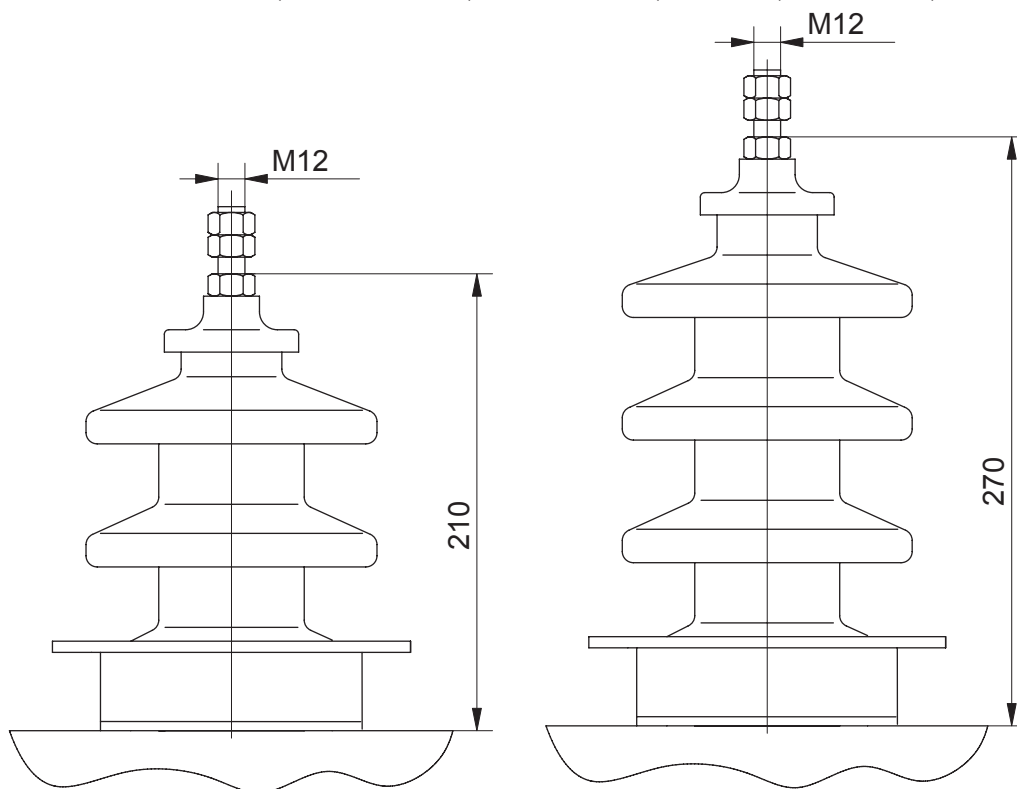

ввод НН на номинальный ток 1600 А

Болт М12х60

**Вводы ВН для трансформаторов
серий ТМГ, ТМГ11, ТМГСУ, ТМГМЩ,
ТМГ13, ТМЭГ, ТМБГ, ОМ, ОМГ, ОМП**

ввод ВН 6-10 кВ

ввод ВН 15 кВ

**Вводы ВН 6; 10 кВ для трансформаторов
серии ТМПН, ТМПНГ
с контактными зажимами**