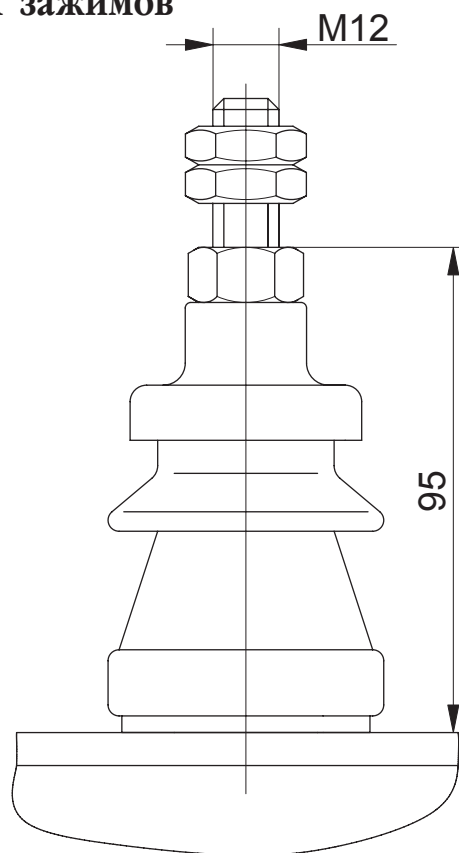

**Вводы НН для трансформаторов
серий ТМГ, ТМГ11, ТМГСУ, ТМГМШ, ТМГ13,
ТМЭГ, ТМБГ, ОМ, ОМГ, ОМП, ТМТО**

без контактных зажимов

ввод НН на номинальный ток 100 А

ввод НН на номинальный ток 250 А

ввод НН на номинальный ток 400 А

ввод НН на номинальный ток 630 А

Вводы НН для трансформаторов серий ТМГ, ТМГ11, ТМГМШ, ТМГ13

С контактными зажимами

ввод НН на номинальный ток 1000 А

ввод НН на номинальный ток 1600 А

ввод НН на номинальный ток 2500 А

Вводы НН для трансформаторов серии ТМНН, ТМННГ

с контактными зажимами

ввод НН на
номинальный ток 250 А

ввод НН на
номинальный ток 400 А

ввод НН на
номинальный ток 630 А

ввод НН на номинальный ток 1000 А

Болт М12х45

ввод НН на номинальный ток 1600 А

Болт М12х60

**Вводы ВН для трансформаторов
серий ТМГ, ТМГ11, ТМГСУ, ТМГМЩ,
ТМГ13, ТМЭГ, ТМБГ, ОМ, ОМГ, ОМП**

ввод ВН 6-10 кВ

ввод ВН 15 кВ

**Вводы ВН 6; 10 кВ для трансформаторов
серии ТМПН, ТМПНГ
с контактными зажимами**