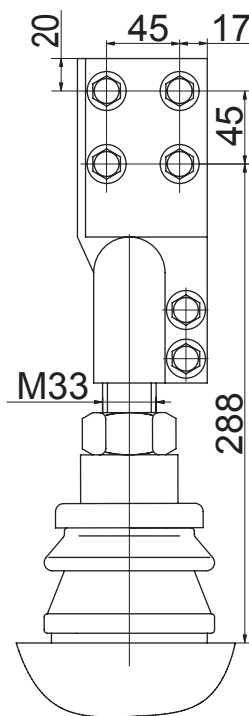

Вводы НН для трансформаторов серии ТМНН, ТМННГ

с контактными зажимами

ввод НН на
номинальный ток 250 А

ввод НН на
номинальный ток 400 А

ввод НН на
номинальный ток 630 А

ввод НН на номинальный ток 1000 А

Болт М12х45

ввод НН на номинальный ток 1600 А

Болт М12х60

**Вводы ВН для трансформаторов
серий ТМГ, ТМГ11, ТМГСУ, ТМГМЩ,
ТМГ13, ТМЭГ, ТМБГ, ОМ, ОМГ, ОМП**

ввод ВН 6-10 кВ

ввод ВН 15 кВ

**Вводы ВН 6; 10 кВ для трансформаторов
серии ТМПН, ТМПНГ
с контактными зажимами**