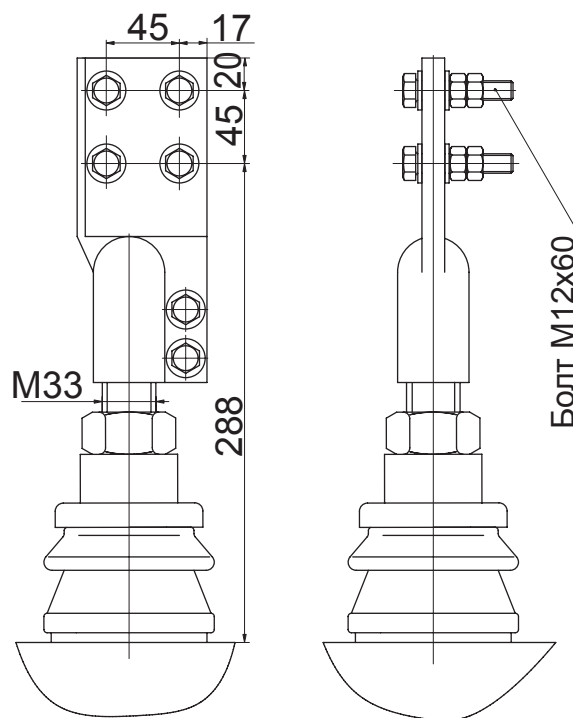

**Вводы НН для трансформаторов
серий ТМГ, ТМГ11, ТМГСУ, ТМГМШ, ТМГ13,
ТМЭГ, ТМБГ, ОМ, ОМГ, ОМП, ТМТО**

без контактных зажимов

ввод НН на номинальный ток 100 А

ввод НН на номинальный ток 250 А

ввод НН на номинальный ток 400 А

ввод НН на номинальный ток 630 А

Вводы НН для трансформаторов серий ТМГ, ТМГ11, ТМГМШ, ТМГ13

С контактными зажимами

ввод НН на номинальный ток 1000 А

ввод НН на номинальный ток 1600 А

ввод НН на номинальный ток 2500 А

Вводы НН для трансформаторов серии ТМНН, ТМННГ

с контактными зажимами

ввод НН на
номинальный ток 250 А

ввод НН на
номинальный ток 400 А

ввод НН на
номинальный ток 630 А

ввод НН на номинальный ток 1000 А

Болт М12х45

ввод НН на номинальный ток 1600 А

Болт М12х60

**Вводы ВН для трансформаторов
серий ТМГ, ТМГ11, ТМГСУ, ТМГМЩ,
ТМГ13, ТМЭГ, ТМБГ, ОМ, ОМГ, ОМП**

ввод ВН 6-10 кВ

ввод ВН 15 кВ

**Вводы ВН 6; 10 кВ для трансформаторов
серии ТМПН, ТМПНГ
с контактными зажимами**