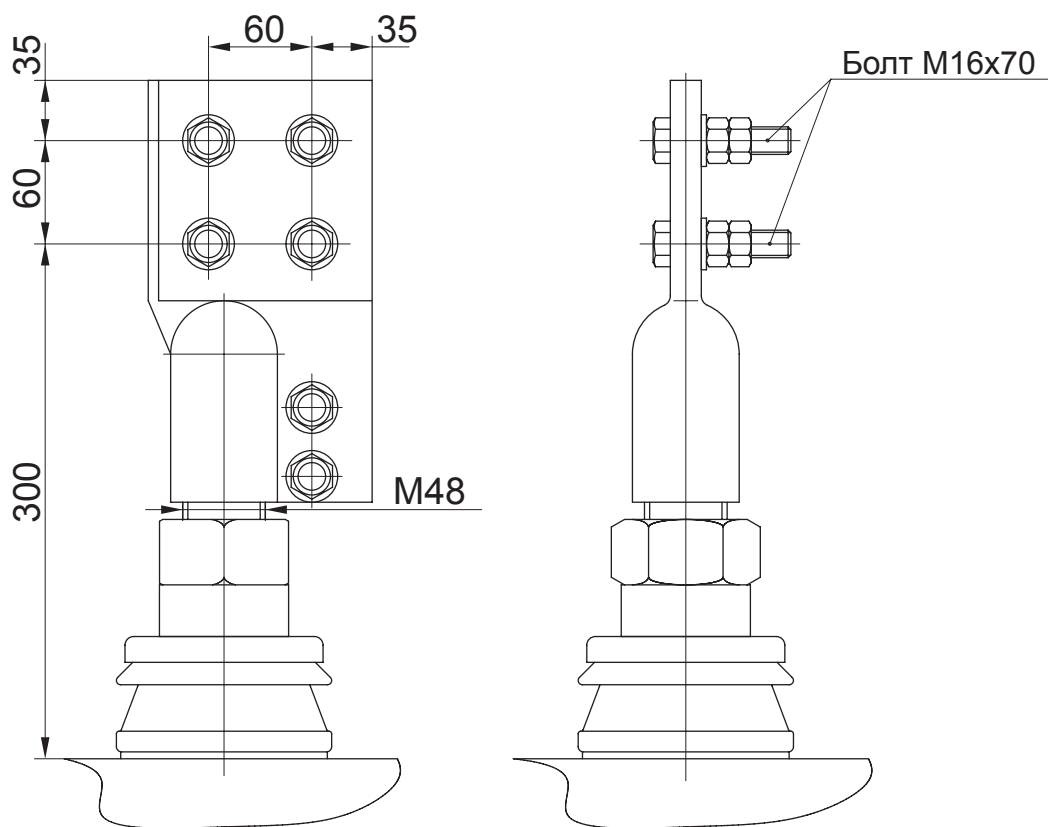

ввод НН на номинальный ток 2500 А