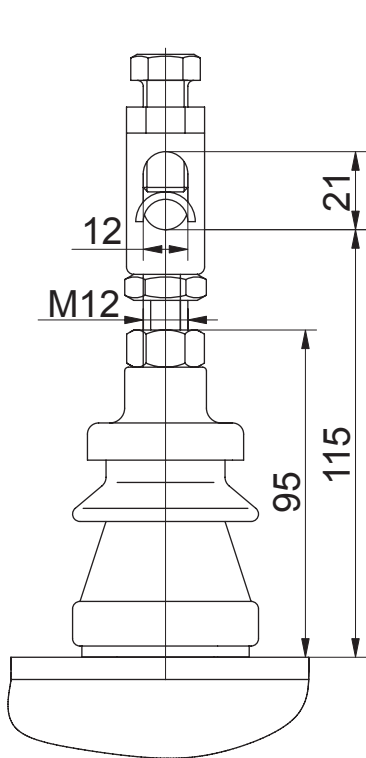

ввод НН на номинальный ток 630 А

Вводы НН для трансформаторов серий ТМГ, ТМГ11, ТМГМШ, ТМГ13

С контактными зажимами

ввод НН на номинальный ток 1000 А

ввод НН на номинальный ток 1600 А

ввод НН на номинальный ток 2500 А

Вводы НН для трансформаторов серии ТМНН, ТМННГ

с контактными зажимами

ввод НН на
номинальный ток 250 А

ввод НН на
номинальный ток 400 А

ввод НН на
номинальный ток 630 А

ввод НН на номинальный ток 1000 А

Болт М12х45

ввод НН на номинальный ток 1600 А

Болт М12х60

**Вводы ВН для трансформаторов
серий ТМГ, ТМГ11, ТМГСУ, ТМГМЩ,
ТМГ13, ТМЭГ, ТМБГ, ОМ, ОМГ, ОМП**

ввод ВН 6-10 кВ

ввод ВН 15 кВ

**Вводы ВН 6; 10 кВ для трансформаторов
серии ТМПН, ТМПНГ
с контактными зажимами**