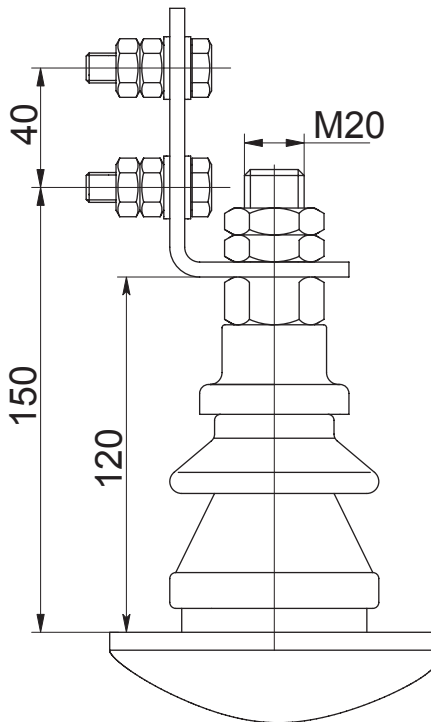

Вводы НН для трансформаторов серии ТМНН, ТМННГ

с контактными зажимами

ввод НН на
номинальный ток 250 А

ввод НН на
номинальный ток 400 А

ввод НН на
номинальный ток 630 А

ввод НН на номинальный ток 1000 А

Болт М12х45

ввод НН на номинальный ток 1600 А

Болт М12х60

**Вводы ВН для трансформаторов
серий ТМГ, ТМГ11, ТМГСУ, ТМГМЩ,
ТМГ13, ТМЭГ, ТМБГ, ОМ, ОМГ, ОМП**

ввод ВН 6-10 кВ

ввод ВН 15 кВ

**Вводы ВН 6; 10 кВ для трансформаторов
серии ТМПН, ТМПНГ
с контактными зажимами**