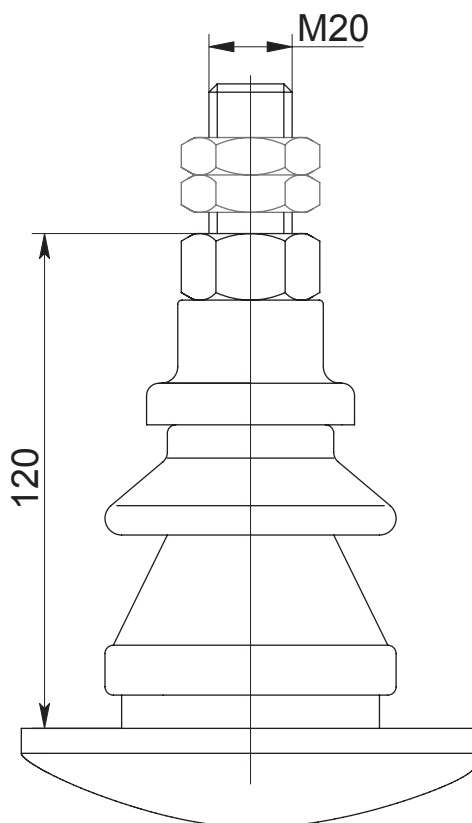

**Вводы НН для трансформаторов
серий ТМГ, ТМГ11, ТМГСУ, ТМГМШ, ТМГ13,
ТМЭГ, ТМБГ, ОМ, ОМГ, ОМП, ТМТО**

без контактных зажимов

ввод НН на номинальный ток 100 А

ввод НН на номинальный ток 250 А

ввод НН на номинальный ток 400 А

ввод НН на номинальный ток 630 А

Вводы НН для трансформаторов серий ТМГ, ТМГ11, ТМГМШ, ТМГ13

С контактными зажимами

ввод НН на номинальный ток 1000 А

ввод НН на номинальный ток 1600 А

ввод НН на номинальный ток 2500 А

ввод НН на номинальный ток 1600 А

Болт М12х60

**Вводы ВН для трансформаторов
серий ТМГ, ТМГ11, ТМГСУ, ТМГМЩ,
ТМГ13, ТМЭГ, ТМБГ, ОМ, ОМГ, ОМП**

ввод ВН 6-10 кВ

ввод ВН 15 кВ

**Вводы ВН 6; 10 кВ для трансформаторов
серии ТМПН, ТМПНГ
с контактными зажимами**