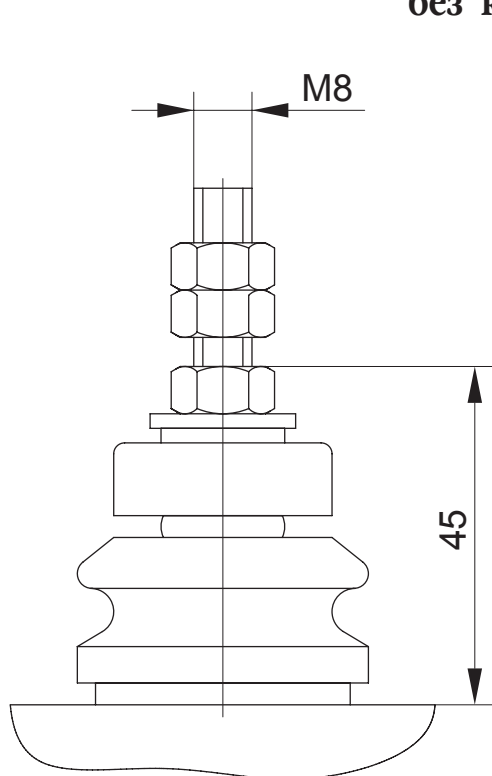

**Вводы НН для трансформаторов
серий ТМГ, ТМГ11, ТМГСУ, ТМГМШ, ТМГ13,
ТМЭГ, ТМБГ, ОМ, ОМГ, ОМП, ТМТО**

без контактных зажимов

ввод НН на номинальный ток 100 А

ввод НН на номинальный ток 250 А

ввод НН на номинальный ток 400 А

ввод НН на номинальный ток 630 А

Вводы НН для трансформаторов серий ТМГ, ТМГ11, ТМГМШ, ТМГ13

С контактными зажимами

ввод НН на номинальный ток 1000 А

ввод НН на номинальный ток 1600 А

ввод НН на номинальный ток 2500 А

Вводы НН для трансформаторов серии ТМНН, ТМННГ

с контактными зажимами

ввод НН на
номинальный ток 250 А

ввод НН на
номинальный ток 400 А

ввод НН на
номинальный ток 630 А

ввод НН на номинальный ток 1000 А

Болт М12х45

ввод НН на номинальный ток 1600 А

Болт М12х60

**Вводы ВН для трансформаторов
серий ТМГ, ТМГ11, ТМГСУ, ТМГМЩ,
ТМГ13, ТМЭГ, ТМБГ, ОМ, ОМГ, ОМП**

ввод ВН 6-10 кВ

ввод ВН 15 кВ

**Вводы ВН 6; 10 кВ для трансформаторов
серии ТМПН, ТМПНГ
с контактными зажимами**