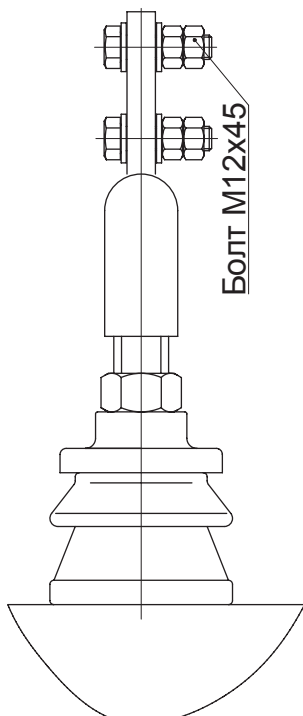

**Вводы НН для трансформаторов
серий ТМГ, ТМГ11, ТМГСУ, ТМГМШ, ТМГ13,
ТМЭГ, ТМБГ, ОМ, ОМГ, ОМП, ТМТО**

без контактных зажимов

ввод НН на номинальный ток 100 А

ввод НН на номинальный ток 250 А

ввод НН на номинальный ток 400 А

ввод НН на номинальный ток 630 А

Вводы НН для трансформаторов серий ТМГ, ТМГ11, ТМГМШ, ТМГ13

С контактными зажимами

ввод НН на номинальный ток 1000 А

ввод НН на номинальный ток 1600 А

ввод НН на номинальный ток 2500 А

Вводы НН для трансформаторов серии ТМНН, ТМННГ

с контактными зажимами

ввод НН на
номинальный ток 250 А

ввод НН на
номинальный ток 400 А

ввод НН на
номинальный ток 630 А

ввод НН на номинальный ток 1000 А

Болт М12х45

ввод НН на номинальный ток 1600 А

Болт М12х60

**Вводы ВН для трансформаторов
серий ТМГ, ТМГ11, ТМГСУ, ТМГМЩ,
ТМГ13, ТМЭГ, ТМБГ, ОМ, ОМГ, ОМП**

ввод ВН 6-10 кВ

ввод ВН 15 кВ

**Вводы ВН 6; 10 кВ для трансформаторов
серии ТМПН, ТМПНГ
с контактными зажимами**