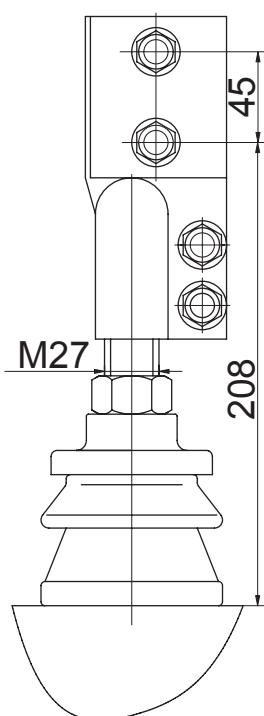

Вводы НН для трансформаторов серии ТМНН, ТМННГ

с контактными зажимами

ввод НН на
номинальный ток 250 А

ввод НН на
номинальный ток 400 А

ввод НН на
номинальный ток 630 А

ввод НН на номинальный ток 1000 А

Болт М12х45

ввод НН на номинальный ток 1600 А

Болт М12х60

**Вводы ВН для трансформаторов
серий ТМГ, ТМГ11, ТМГСУ, ТМГМЩ,
ТМГ13, ТМЭГ, ТМБГ, ОМ, ОМГ, ОМП**

ввод ВН 6-10 кВ

ввод ВН 15 кВ

**Вводы ВН 6; 10 кВ для трансформаторов
серии ТМПН, ТМПНГ
с контактными зажимами**