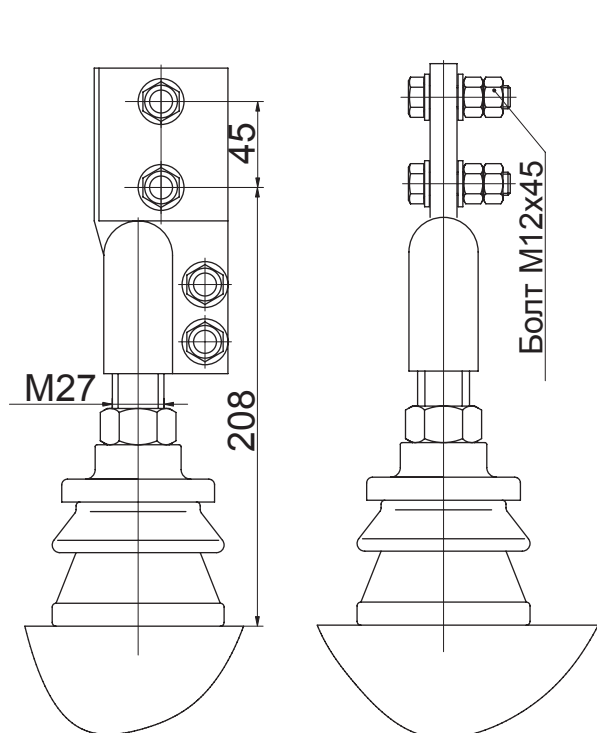

Вводы НН для трансформаторов серий ТМГ, ТМГ11, ТМГМШ, ТМГ13

С контактными зажимами

ввод НН на номинальный ток 1000 А