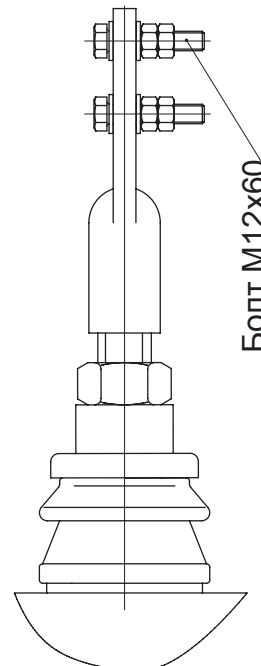

**Вводы НН для трансформаторов
серий ТМГ, ТМГ11, ТМГСУ, ТМГМШ, ТМГ13,
ТМЭГ, ТМБГ, ОМ, ОМГ, ОМП, ТМТО**

без контактных зажимов

ввод НН на номинальный ток 100 А

ввод НН на номинальный ток 250 А

ввод НН на номинальный ток 400 А

ввод НН на номинальный ток 630 А

Вводы НН для трансформаторов серий ТМГ, ТМГ11, ТМГМШ, ТМГ13

С контактными зажимами

ввод НН на номинальный ток 1000 А

ввод НН на номинальный ток 1600 А

ввод НН на номинальный ток 2500 А

Вводы НН для трансформаторов серии ТМНН, ТМННГ

с контактными зажимами

ввод НН на
номинальный ток 250 А

ввод НН на
номинальный ток 400 А

ввод НН на
номинальный ток 630 А

ввод НН на номинальный ток 1000 А

Болт М12х45

ввод НН на номинальный ток 1600 А

Болт М12х60

**Вводы ВН для трансформаторов
серий ТМГ, ТМГ11, ТМГСУ, ТМГМЩ,
ТМГ13, ТМЭГ, ТМБГ, ОМ, ОМГ, ОМП**

ввод ВН 6-10 кВ

ввод ВН 15 кВ

**Вводы ВН 6; 10 кВ для трансформаторов
серии ТМПН, ТМПНГ
с контактными зажимами**