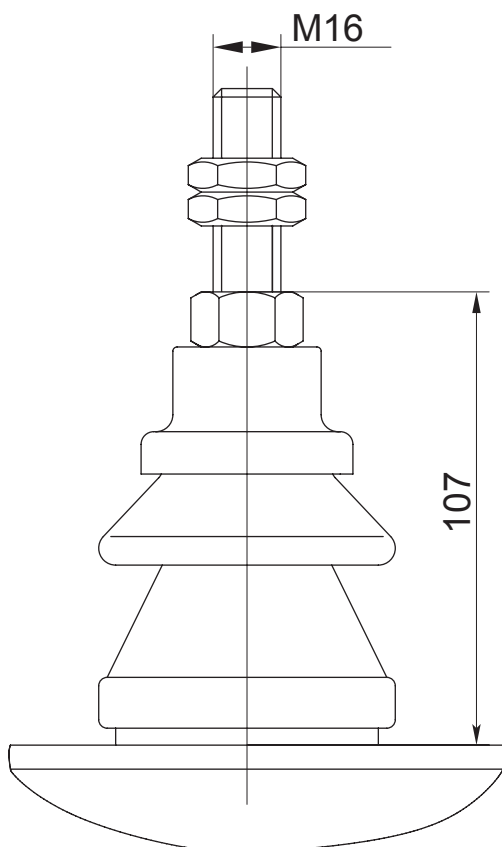

**Вводы НН для трансформаторов
серий ТМГ, ТМГ11, ТМГСУ, ТМГМШ, ТМГ13,
ТМЭГ, ТМБГ, ОМ, ОМГ, ОМП, ТМТО**

без контактных зажимов

ввод НН на номинальный ток 100 А

ввод НН на номинальный ток 250 А

ввод НН на номинальный ток 400 А

ввод НН на номинальный ток 630 А

Вводы НН для трансформаторов серий ТМГ, ТМГ11, ТМГМШ, ТМГ13

С контактными зажимами

ввод НН на номинальный ток 1000 А

ввод НН на номинальный ток 1600 А

ввод НН на номинальный ток 2500 А